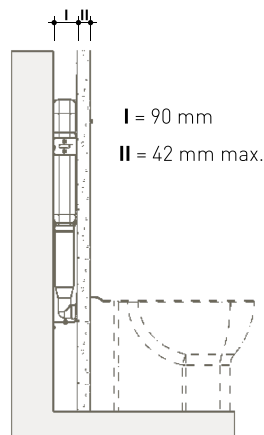

#### Product description

- > For ground or suspended pans.
- > Low level installation.
- > Back or front wall fixing.
- > Mechanical double or simple flush front commands.
- > Cistern made from PEHD.
- > Cistern maximum water volume 7,2l.
- > Outer PSE insulation.
- > Height adjustable insulated supply bent.
- > Adjustable dual flush valve, 3l/6l factory preset.
- > Adjustable noiseless hydraulic Compact 95L float valve, 6L factory preset.

#### Mô tả sản phẩm

- > Dùng lắp đặt cho bồn cầu treo tường hoặc đặt sàn.
- > Lắp đặt ở tầm thấp.
- > Gắn cố định được ở phía trước hoặc phía sau tường.
- > Sử dụng được cho bảng nút nhấn đơn hoặc đôi, được đặt ở mặt trước.
- > Thùng nước được sản xuất từ hạt nhựa PEHD.
- > Thùng nước chứa được tối đa 7,2 lít.
- > Thùng nước được bọc mút xốp PSE cách âm, chống ồn.
- > Ống xả được bọc mút xốp cách âm và điều chỉnh được độ cao.
- > Van xả hai chế độ, 3L / 6L do nhà máy cài đặt trong quá trình sản xuất.
- > Van cấp chống ồn Compact 95L điều chỉnh được lượng nước cấp, tiêu chuẩn 6L được nhà máy cài đặt trong quá trình sản xuất.